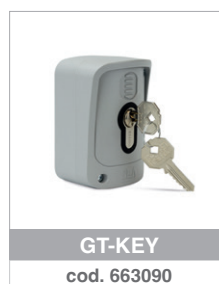

Accessoires génériques