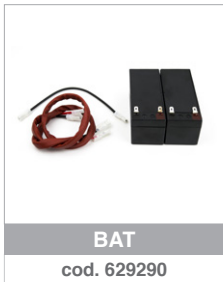

Accessoires génériques