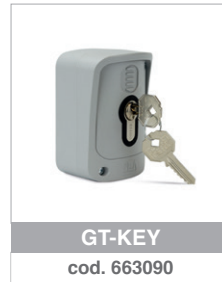

Accessoires génériques