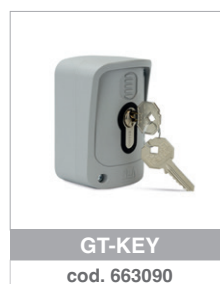

Compatible avec les art. GEKO/SF et art. BLINDOS (optionnel) permettant un accès sécurisé depuis l'extérieur de la propriété

Angle d'ouverture des vantaux jusqu'à 120°

Le KIT CLIMB est le kit adaptateur pour l'ouverture en pente jusqu'à 12% (optionnel)

Compatible avec NETCOM, le dispositif pour la maintenance des installations et la gestion des télécommandes!

Carte de commande DE@NET intégrée rendant le moteur compatible avec NETLINK

Bras à glissière (optionnel) permettant d'éviter les obstructions latérales

Butées mécaniques intégrées éliminant le besoin de butées au sol

Accessoires génériques

#safeasyoulike!

Émetteur non clonable!

Les émetteurs GTI sont **multi-fonctions**. Ils ont trois possibilités de codage: DIP SWITCH, Rolling Code et **D.A.R.T.**, le nouveau **codage avancé DEA**.