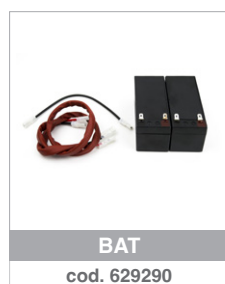

Accessoires génériques