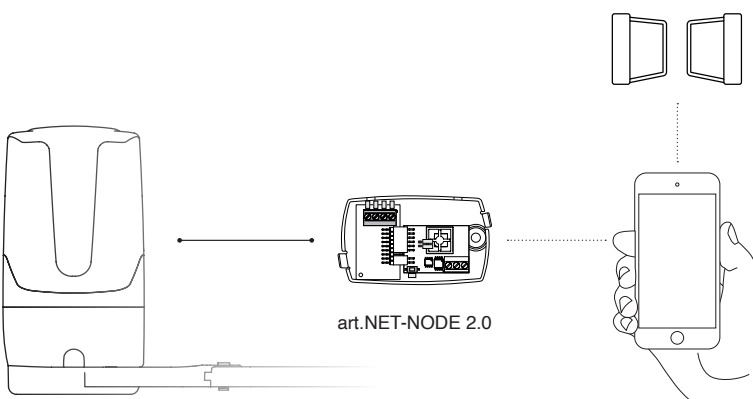

Compatible avec les art. GEKO/SF et art. BLINDOS (optionnel) permettant un accès sécurisé depuis l'extérieur de la propriété

Angle d'ouverture des vantaux jusqu'à 120°

Le KIT CLIMB est le kit adaptateur pour l'ouverture en pente jusqu'à 12% (optionnel)

Remarque: les kits boutons comprennent 5 pièces. Vous devez commander l'émetteur séparément.

DEAuser

DEAuser est l'application dédiée à l'utilisateur qui lui permet de contrôler les automatismes DEA en étant en proximité.

Si vous installez NET-NODE dans un dispositif compatible avec technologie NETLINK, vous pouvez gérer le portail en utilisant votre smartphone.

À utiliser avec:

Art. NET-NODE 2.0
Cod. 677642

DEA
move as you like