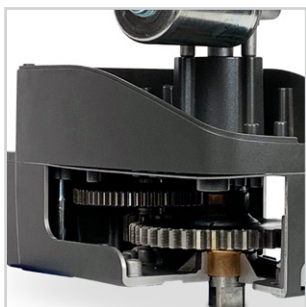

GEKO

Automatisme électromécanique pour portails battants
jusqu'à 2,5 m - 250 kg

Pour usage résidentiel

Disponible en 24V
avec encodeur

GEKO

Tous les produits sont fabriqués avec des matériaux de haute qualité, comme l'acier ou le bronze, qui garantissent une excellente résistance et une fiabilité dans le temps.

Compatible avec les art. GEKO/SF et art. BLINDOS (optionnel) permettant un accès sécurisé depuis l'extérieur de la propriété

Angle d'ouverture des vantaux jusqu'à 120°

Le KIT CLIMB est le kit adaptateur pour l'ouverture en pente jusqu'à 12% (optionnel)

Butées mécaniques intégrées éliminant le besoin de butées au sol

Accessoires génériques

#safeasyoulike!

Émetteur non clonable!

Les émetteurs GTI sont **multi-fonctions**. Ils ont trois possibilités de codage: DIP SWITCH, Rolling Code et **D.A.R.T.**, le nouveau **codage avancé DEA**.