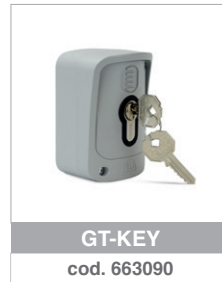

Accessoires génériques