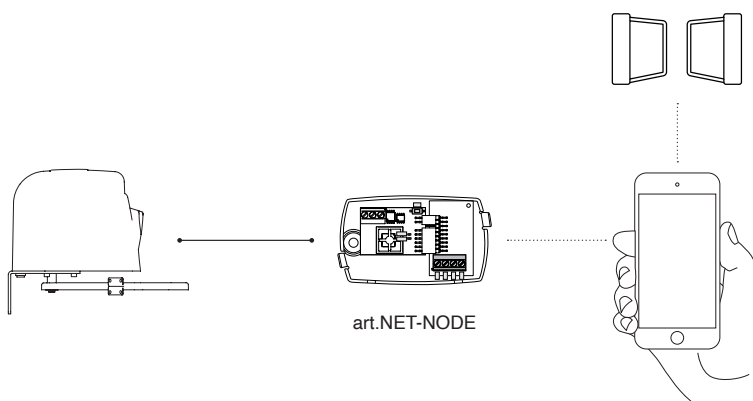

DEAuser

DEAuser est l'application dédiée à l'utilisateur qui lui permet de contrôler les automatismes DEA en étant en proximité.

Si vous installez NET-NODE dans un dispositif compatible avec technologie NETLINK, vous pouvez gérer le portail en utilisant votre smartphone.

À utiliser avec:

Art. NET-NODE 2.0
Cod. 677642

DEA
move as you like

**HEADQUARTER
DEA SYSTEM S.p.A.**
Via della Tecnica, 6 - 36013 Piovene Rocchette (VI) - ITALY
☎ +39.0445.55.07.89 - 📠 +39.0445.55.02.65
info@deasystem.com - www.deasystem.com

Branches > Italia, France, United Kingdom, Ireland, España,
Portugal, Polska, Deutschland, Беларусь

DEA SYSTEM S.A.R.L. - HEAD OFFICE
220, rue Ferdinand Perrier - Parc Annapurna - 69800 Saint Priest - France
☎ +33.4.78.90.32.04 - 📠 +33.4.78.90.32.98
contact@deafrance.fr - www.deasystem.fr

DEA ATLANTIQUE S.A.R.L. (AGENCE NORD OUEST)
☎ +33.4.78.90.32.04 - 📠 +33.4.78.90.32.98
atlantique@deafrance.fr - www.deasystem.fr

DEA SYSTEM FRANCE GRAND SUD SAS
17, rue Odette Jasse - 13015 Marseille - France
☎ +33.4.84.25.33.33 - 📠 +33.4.91.98.53.84
contact@dea-system.fr - www.deasystem.fr

DEA SUD-OUEST SAS
6, Chemin du Chapitre - Z.I. Thibaud - 31100 Toulouse - France
☎ +33.5.62.48.80.40 - 📠 +33.5.62.48.97.65
agence.toulouse@deasudouest.fr - www.deasudouest.fr

DEA SUD-OUEST SAS (AGENCE AQUITAINE)
2, rue Gaspard Monge - Z.I. Bersol - 33600 Pessac - France
☎ +33.5.57.02.09.29 - 📠 +33.5.57.93.05.23
agence.aquitaine@deasudouest.fr - www.dea-aquitaine.fr

DEA LANGUEDOC-ROUSSILLON
276, rue Jean Baptiste Calvignac - ZAE la biste 2
34670 Baillargues - France
☎ +33.4.99.74.56.47
agence@dea-ir.fr - www.dea-ir.fr